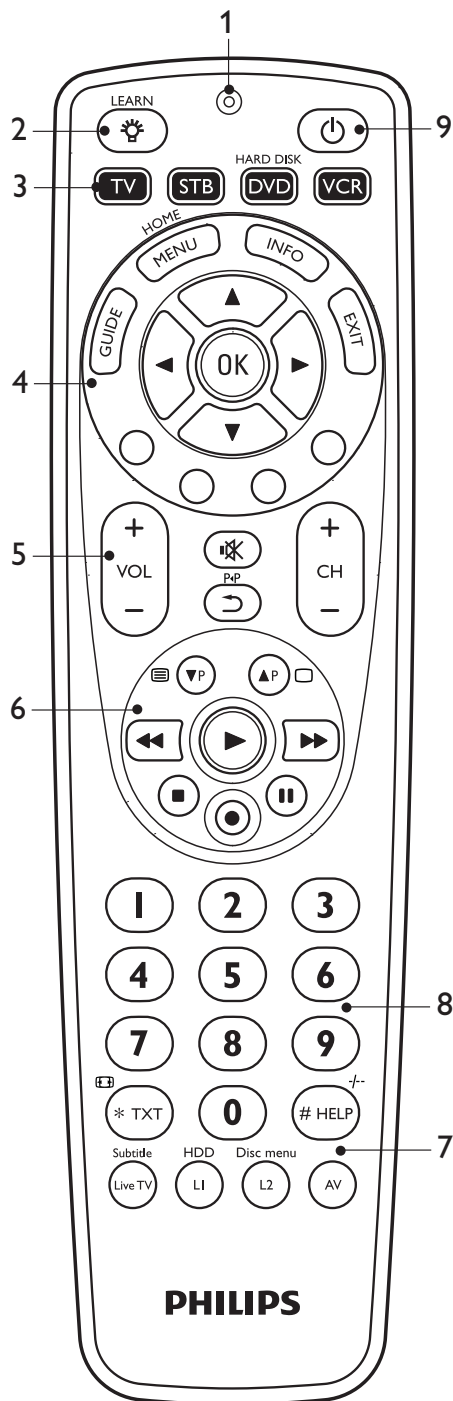

Register your product
and get support at
www.philips.com/welcome

SRP5004/87

ES Instrucciones de manejo

PHILIPS

Contenido

1	Su SRP5004	3
2	Introducción	4-8
	2.1 Colocación de las pilas	4
	2.2 Configuración del mando a distancia universal.....	4-8
3	Uso del mando a distancia universal	8-12
	3.1 Botones y funciones.....	8-10
	3.2 Aprendizaje de funciones de botones.....	10-11
	3.3 Restablecer la función original de un botón.....	12
4	Servicio y asistencia técnica	13-15
	4.1 Preguntas más frecuentes	13-15
	4.2 ¿Necesita ayuda?.....	15
	Servicio de ayuda.....	15
	Lista de marcas.....	16-31
	Información al consumidor	32
	Cumplimiento de la normativa sobre CEM.....	32
	Reciclaje y eliminación.....	32
	Información sobre la batería.....	32

1 Su SRP5004

Le felicitamos por la compra del mando a distancia universal SRP5004 de Philips. Una vez haya configurado el mando a distancia, puede poner en funcionamiento hasta 4 dispositivos distintos con él.