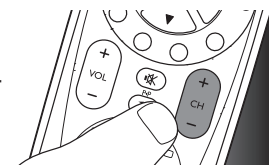

- Si un botón no funciona correctamente, **mantenga pulsado** dicho botón. Suéltelo **en cuanto** funcione. Para obtener más información, consulte el capítulo 2.2.2.