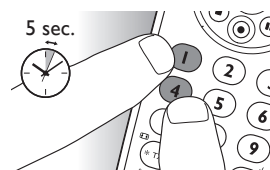

Nota

No es posible corregir el funcionamiento de los botones cuando el código se encuentra durante la búsqueda en la base de datos completa (con código '9, 9, 9, 9').

Durante la configuración inicial

- 1 Asegúrese de que el aparato receptor responde. Por ejemplo, al intentar arreglar el botón de reproducción del reproductor de DVD, asegúrese de insertar un DVD en el reproductor; de lo contrario el botón de reproducción no podrá funcionar.
- 2 Pulse el botón que no funciona, manténgalo pulsado y cuando el dispositivo responda suéltelo **inmediatamente**. Repita este proceso para todos los botones que no funcionen.
 - Si el botón sigue sin funcionar correctamente, intente mantenerlo pulsado durante más tiempo.

Después de la configuración inicial

- 1 Asegúrese de que el aparato receptor responde. Por ejemplo, al intentar arreglar el botón de reproducción del reproductor de DVD, asegúrese de insertar un DVD en el reproductor; de lo contrario el botón de reproducción no podrá funcionar.
- 2 Seleccione el dispositivo que desea poner en funcionamiento (por ejemplo, el reproductor de DVD). Pulse el botón de selección  del dispositivo para seleccionar el reproductor de DVD.
- 3 **Mantenga pulsados** simultáneamente los botones  y  **durante 5 segundos**.
 - El indicador LED rojo de configuración  se iluminará. El mando a distancia estará ahora en modo de configuración.