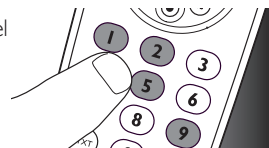

1. 4 Apunte al televisor con el mando a distancia. **Mantenga pulsado** el botón **5 - 60 sec.**

Suéltelo **inmediatamente** cuando el televisor se apague.