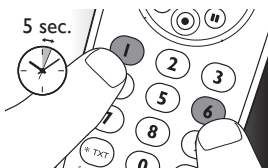

3.3 Restablecer la función original de un botón

Si un botón cuyo funcionamiento ha sido corregido (consulte el capítulo 2.2.2) sigue sin funcionar correctamente, siempre puede restablecer su función original.

Al restablecer la función original de un botón, se eliminará cualquier función aprendida y almacenada en el botón.

1. 1 En el modo actual del dispositivo, mantenga los botones numéricos 1 y 6 pulsados al mismo tiempo durante 5 segundos, hasta que se ilumine el indicador LED rojo de configuración.
   - El mando a distancia estará ahora en modo de configuración.
2. 2 Pulse los botones numéricos 9, 9 y 6, en ese orden.
   - Tras pulsar cada botón, el botón de selección del dispositivo parpadea una vez.
3. 3 Pulse el botón que desea restablecer dos veces. Por ejemplo, el botón ►►.
   - Tras pulsar cada botón, el botón de selección del dispositivo parpadea una vez.
   - El botón de selección del dispositivo parpadeará una vez más para confirmar que el botón se ha restablecido correctamente a su función original.
   - El botón ahora también puede aprender una nueva función si así lo desea.

4 Servicio y asistencia técnica

4.1 Preguntas más frecuentes

En este capítulo, encontrará respuestas a las preguntas más frecuentes sobre el mando a distancia universal.

4.1.1 Configuración

No puedo acceder al modo de configuración.

El nivel de las pilas es demasiado bajo o se ha agotado la vida útil de las pilas.

- Sustitúyalas. Para obtener más información, consulte el capítulo 2.1. Después de sustituir las pilas, compruebe que el mando a distancia sigue controlando sus dispositivos. En caso contrario, deberá volver a configurar el mando a distancia. Para ello, consulte el capítulo 2.2.

El código para la marca de mi dispositivo no está en la 'Lista resumida de marcas' de la Guía de inicio rápido.

La 'Lista resumida de marcas' únicamente menciona las marcas más comunes de televisores, STB, DVD y vídeo.

- Encontrará una lista de marcas completa en la página 16-31 de este manual de usuario.
- Utilice el código de 4 dígitos '9999' en caso de que no pueda encontrar su marca en la lista de marcas completa. Tenga en cuenta que al utilizar el código '9999' la configuración puede ser más larga (hasta 15 minutos).

El televisor se apaga en el paso 4 pero no se vuelve a encender en el paso 5.

Los televisores de algunas marcas (por ejemplo, Panasonic) únicamente se encienden tras pulsar de forma continuada uno de los botones numéricos. Después de pulsar el botón de forma continuada en el modo de configuración, el mando a distancia intentará corregir el funcionamiento del botón (consulte el capítulo 2.2.2) en vez de encender el televisor:

- En este caso, encienda el televisor manualmente o utilice el mando a distancia original para hacerlo. Continúe con el paso 6. Tras finalizar correctamente la configuración, el mando a distancia encenderá el televisor si pulsa uno de los botones numéricos de forma continuada, tal y como lo hacía con el mando a distancia original.

Después de la configuración, no todos los botones funcionan correctamente.

- Intente arreglar los botones. Consulte el capítulo 2.2.2.