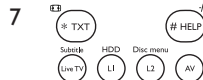

1. 7 *** TXT /** .....
   - pantalla panorámica.
   - STB: texto.
2. **Live TV / Subtitle** .....
   - subtítulos.
   - televisión en directo
3. **L1 / HDD** .....
   - almacena los comandos de botones aprendidos.
   - abre el menú de la unidad de disco duro.