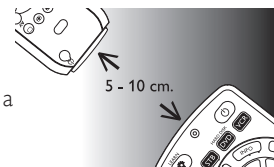

1. Coloque ambos mandos sobre una superficie plana (por ejemplo, una mesa) y apuntando uno hacia otro a una distancia de entre 5 y 10 cm.

1. Mantenga el botón y el botón que desea que aprenda en el SRP5004 (por ejemplo, el botón) **pulsados simultáneamente durante 5 segundos**, hasta que se ilumine el indicador LED rojo de configuración .
   - El mando a distancia está ahora en modo de aprendizaje.
2. **Mantenga pulsado** el botón del mando a distancia original que desea que aprenda hasta que el botón de selección del dispositivo parpadee dos veces y se apaguen el botón y el indicador LED de configuración **para confirmar que el aprendizaje ha tenido éxito**.
   - El mando a distancia ha aprendido la nueva función.