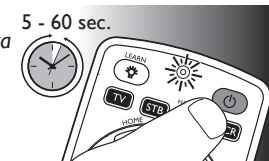

- Este paso normalmente dura entre 5 y 60 segundos. En algunos casos extremos, este paso puede tardar hasta 15 minutos.

1. 5 **Encienda** el televisor. Pruebe los botones necesarios para controlarlo. Pruebe, por ejemplo, si los botones - **CH +** y los botones numéricos funcionan correctamente.