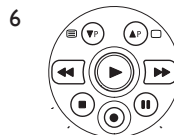

1. 5 **+VOL -** ..... ajusta el volumen del televisor;
2. ..... silencia el sonido del televisor;
3. ..... programa anterior / último.
4. **+ CH -** ..... canal anterior / posterior.

1. 6 **▼P ▲P** ..... página / pista anterior (▼P) / posterior (▲P) en varios modos.
2. / ..... activación (☰) / desactivación (□) del teletexto.
3. ..... rebobinar;
4. ..... reproducir;
5. ..... avance rápido.
6. ..... detener;
7. ..... grabar;
8. ..... pausar;