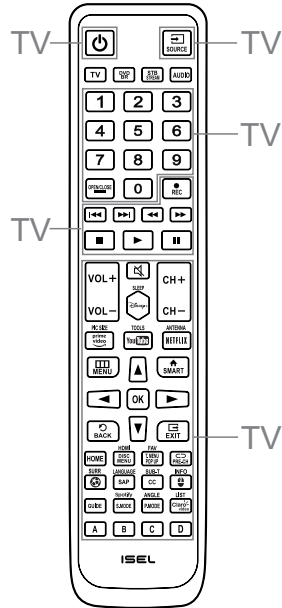

Opción 2

Antes Modo Activo TV