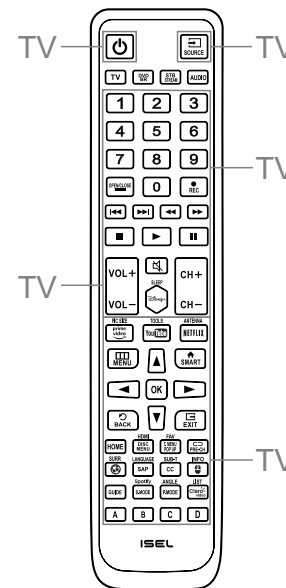

3

Desactivar la función Fijar Volumen

- 1.- Presione la tecla del DISPOSITIVO correspondiente por 3 segundos, el indicador luminoso permanecerá encendido.
- 2.- Ahora deberá introducir el código **8003**.
- 3.- El indicador luminoso parpadeará 3 veces indicando que se han desactivado las funciones de FIJAR VOLUMEN y el indicador luminoso se apagará.

COMPARTIR TECLAS ENTRE DISPOSITIVOS – MANUAL

Importante: Para facilitar esta acción, se recomienda guiarse en los videos de ayuda.

- 1.- Para iniciar este modo presione primero la tecla del DISPOSITIVO RECEPTOR por 3 segundos (por ejemplo estando en DVD/BR en modo activo, siendo este el DISPOSITIVO RECEPTOR y sin salir de este modo deseamos utilizar las funciones de volumen y MUTE de la TV, siendo el DISPOSITIVO FUENTE) el indicador luminoso permanecerá encendido.
- 2.- Ahora presione y suelte la tecla.
  - **Opción 1** VOL+ para compartir VOLUMEN y .
  - **Opción 2** para compartir , , , , , , .
  - **Opción 3** para compartir Canales, , , y DÍGITOS.

Nota: En Compartir Teclas Manual se pueden combinar las 3 opciones en un mismo DISPOSITIVO realizando una a la vez.

- 3.- Por último deberá presionar y soltar la tecla del DISPOSITIVO FUENTE de donde se obtendrán las funciones a compartir, el indicador luminoso parpadeará 3 veces.

Antes Modo Activo TV