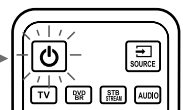

La tecla Power parpadeará 6 veces

PROGRAMACIÓN POR CÓDIGO

- 1.- Presione la tecla del DISPOSITIVO correspondiente por 3 segundos, el indicador luminoso permanecerá encendido.
- 2.- Ahora introduzca los 4 dígitos del código seleccionado de la lista de códigos proporcionada.
- 3.- El indicador luminoso parpadeará 3 veces indicando que el código se ha guardado correctamente.