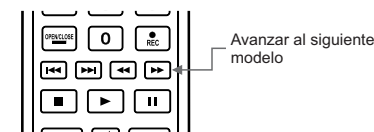

AJUSTE DE FUNCIONAMIENTO

Ajuste de Modelo (disponible para modelos con teclas)

- 1.- Presione la tecla del DISPOSITIVO correspondiente por 3 segundos, el indicador luminoso permanecerá encendido.
- 2.- Ahora presione y suelte la tecla , el indicador luminoso parpadeará 3 veces y avanzará al siguiente modelo.