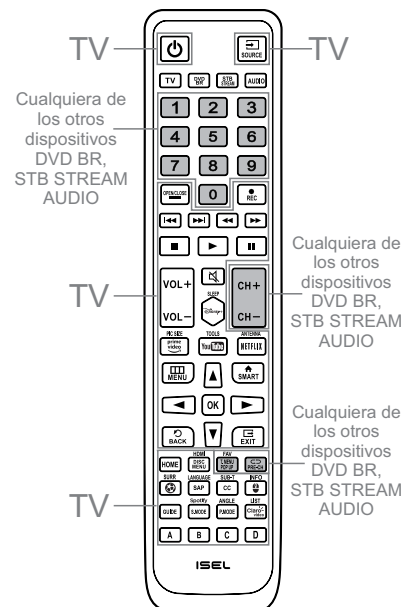

Después Modo Activo TV