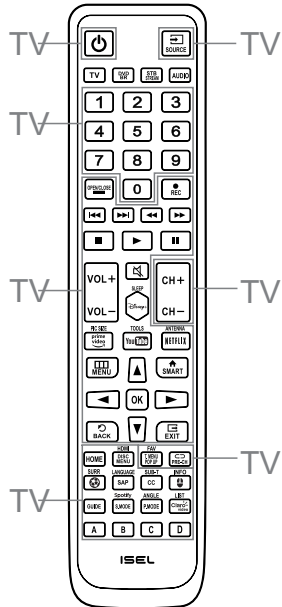

Opción 3

Antes Modo Activo TV