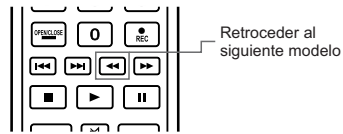

Importante: Para retroceder entre modelos, después de haber hecho el paso 1 deberá presionar la tecla .

3.- Pruebe las teclas de su control remoto y si no funcionan adecuadamente deberá repetir los pasos desde el inicio hasta encontrar el modelo que se ajuste adecuadamente a su equipo.

Nota: Este control remoto puede tener hasta 31 modelos para una misma marca, el control remoto parpadeará dos veces cuando llegue al punto de inicio, se recomienda únicamente después de haber realizado una búsqueda Manual o Automática.

DESPLIEGUE DE CÓDIGO

- 1.- Presione la tecla del DISPOSITIVO correspondiente por 3 segundos, el indicador luminoso permanecerá encendido.
- 2.- Ahora presione y suelte la tecla INFO o .
- 3.- Para obtener el primer dígito del código presione la tecla **1** y cuente el número de veces que parpadea el indicador luminoso.
  Nota: En caso de que uno de los dígitos sea CERO el indicador luminoso NO parpadeará y se quedará encendido.
- 4.- Para obtener el siguiente dígito presione la tecla **2** y cuente el número de veces que parpadea el indicador luminoso y así sucesivamente hasta la tecla **4**, para poder obtener los cuatro dígitos del código almacenado.
- 5.- Para salir del modo Despliegue de Código, presione nuevamente la tecla INFO o .

POWER PLUS

- 1.- Presione por 3 segundos la tecla del DISPOSITIVO con el que desea prender o apagar otros dispositivos.
- 2.- Presione y suelte la tecla POWER.
- 3.- Ahora presione y suelte la tecla del DISPOSITIVO que va a ser encendido o apagado con el primer DISPOSITIVO, el indicador luminoso parpadeará 3 veces indicando que se ha configurado la función POWER PLUS.

Desactivar Power Plus

- 1.- Presione por 3 segundos la tecla del DISPOSITIVO donde desea desactivar la función POWER PLUS.
- 2.- Presione y suelte la tecla POWER.
- 3.- Ahora presione y suelte la tecla del DISPOSITIVO (misma tecla del paso 1) que tiene activada la función POWER PLUS, el indicador luminoso parpadeará 3 veces indicando que se ha desactivado la función POWER PLUS.

ESCANEO DE CANALES

- 1.- Presione por 3 segundos la tecla del DISPOSITIVO donde desea activar la función ESCANEO DE CANALES
- 2.- Presione y suelte la tecla CH+ para un escaneo de canales ascendente o CH- para un escaneo de canales descendente y el control remoto empezará el escaneo de los canales de forma automática cada 6 segundos, el indicador luminoso permanecerá encendido.
- 3.- Una vez seleccionado el canal de su preferencia deberá presionar y soltar la tecla VOL +.

FIJAR VOLUMEN

- 1.- Presione la tecla del DISPOSITIVO del que se quiere fijar volúmenes por 3 segundos, el indicador luminoso permanecerá encendido.
- 2.- Ahora deberá introducir el código **8002**.
- 3.- El indicador luminoso parpadeará 3 veces indicando que se fijó VOLUMEN y el indicador luminoso se apagará.

3

Desactivar la función Fijar Volumen